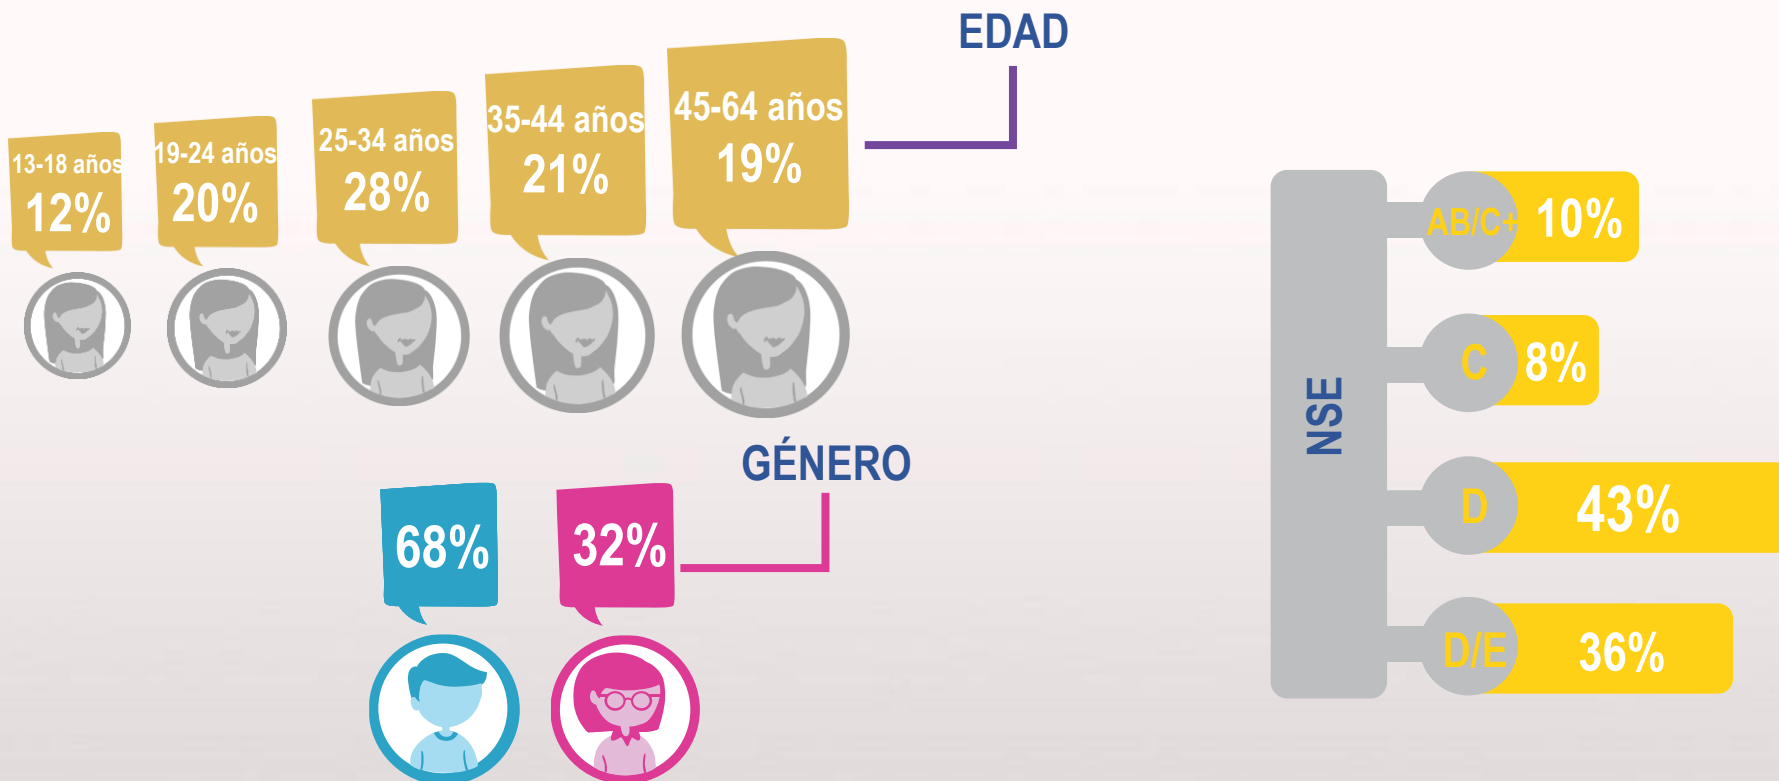

COBERTURA

- CDMX
- GDL
- EDO MEX
- GUANAJUATO
- HIDALGO
- MORELOS
- PUEBLA
- QUERÉTARO
- TLAXCALA

PASS ALONG

4.5

**CANAL DE
DISTRIBUCIÓN**

- VOCEADORES
- FORÁNEOS

PERFIL DEL LECTOR DE PRINT

Es un hombre trabajador de un NSE medio bajo que quiere estar informado, es curioso de la vida y aprovecha cualquier momento para pasarla bien, es el principal proveedor económico en su familia.

REDES SOCIALES

172,854
Likers

7,270
Followers

1,625
Followers

330
Subscribers

HÁBITOS DE CONSUMO

Buscan la forma de **divertirse** en cada momento

Son los **principales consejeros** para la compra de cualquier producto